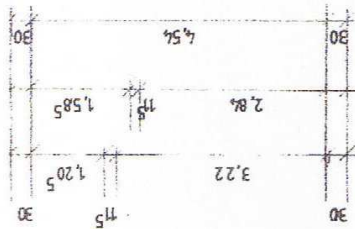

Haus Seeschwalbe

Gabriele und Günther Timm
Wicheldorfstraße 64
23743 Grömitz
Tel. / Fax: 04562 – 1279
info@seeschwalbe-groemitz.de

Wohn-/ Nutzfläche: 37,84 m²
Zimmer: 1
Preis: 60.000,- € (inkl. Stellplatz)
Weiteres: Terrasse