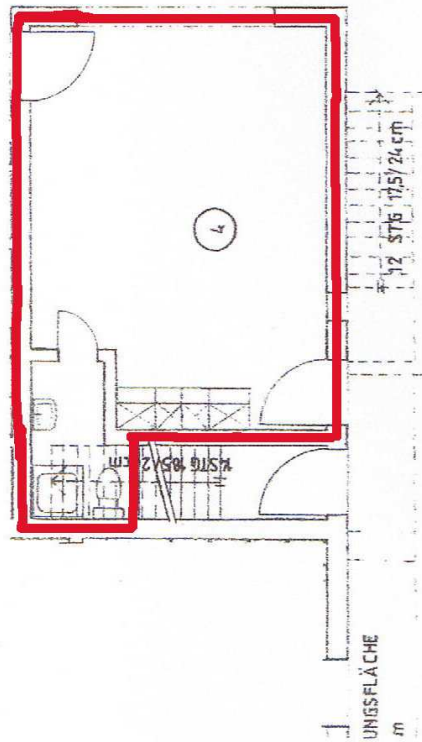

Haus Seeschwalbe

Gabriele und Günther Timm
Wicheldorfstraße 64
23743 Grömitz
Tel. / Fax: 04562 – 1279
info@seeschwalbe-groemitz.de

Wohn-/ Nutzfläche: 37,84 m²
Zimmer: 1
Preis: 60.000,- € (inkl. Stellplatz)
Weiteres: Terrasse